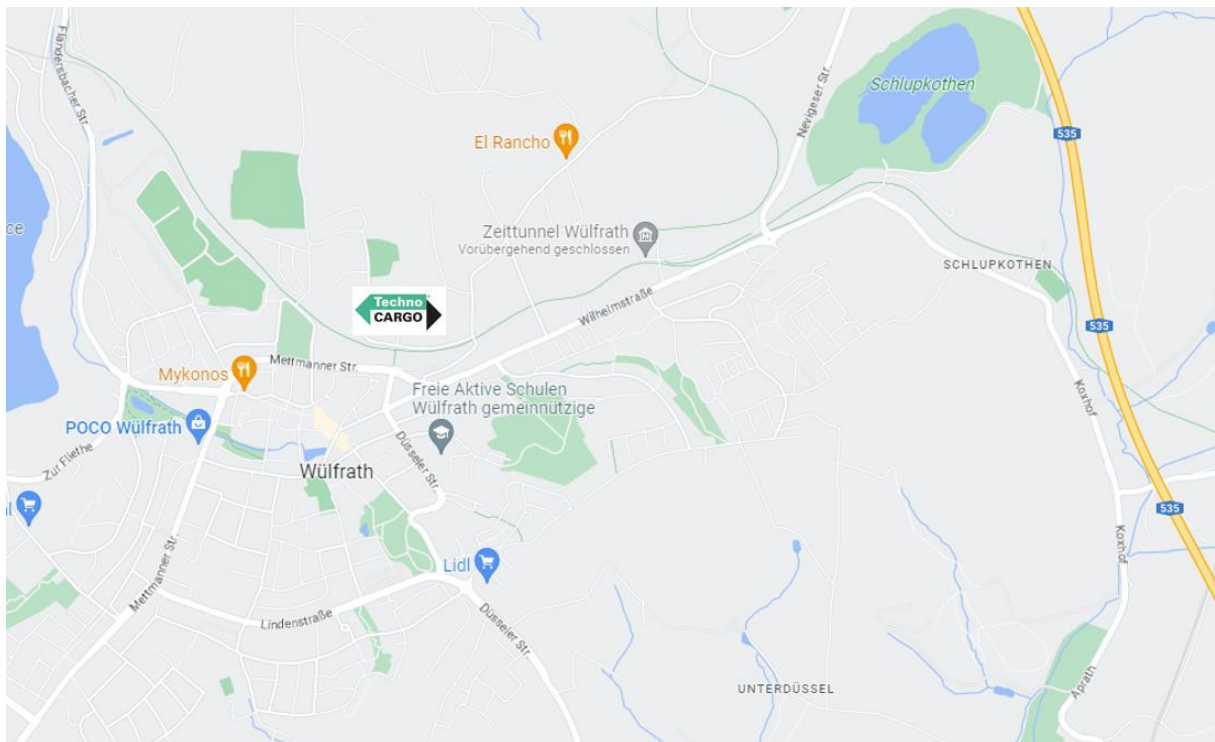

Ihr Weg zu uns

TechnoCargo Logistik GmbH & Co. KG

Henry Ford II Straße 14

42489 Wülfrath

Anfahrt:

Wülfrath liegt im Nordosten des Kreises Mettmann, umgeben von den Zentren Düsseldorf, Essen, Wuppertal, Solingen, Remscheid und ist an die Autobahnen A 535, A 46, A44 und A3 angebunden.

Wülfrath ist von der Rheinschiene aus und dem Ruhrgebiet bequem in 30 Minuten erreichbar.

Öffentlicher Nahverkehr:

Aus Wuppertal: Schnellbus SB 69 von Wuppertal Hauptbahnhof

Aus Düsseldorf: Regiobahn S 28 bis Mettmann Stadtwald, weiter mit dem Bus 746 Richtung Velbert

Aus Velbert: Bus 746

Aus Ratingen: Bus 748

Aus Essen ist die Anfahrt mit der S-Bahnlinie S 9 bis Bahnhof Wülfrath-Aprath möglich. Weiter mit dem Bus 601.

Geländeplan

- 1) Zufahrt Betriebsgelände
- 2) Anmeldung Leitstand
- 3) Zufahrt Hallenbereich Tor C