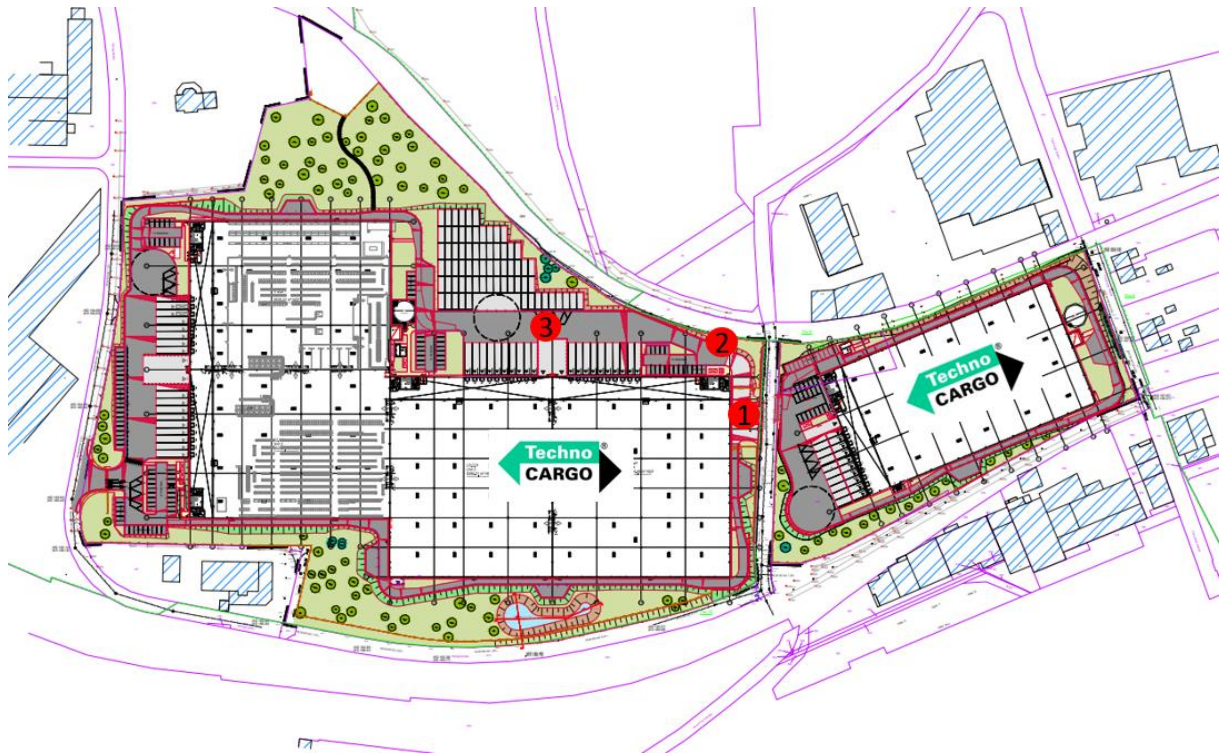

Aus Velbert: Bus 746

Aus Ratingen: Bus 748

Aus Essen ist die Anfahrt mit der S-Bahnlinie S 9 bis Bahnhof Wülfrath-Aprath möglich. Weiter mit dem Bus 601.

Geländeplan

- 1) Zufahrt Betriebsgelände
- 2) Anmeldung Leitstand
- 3) Zufahrt Hallenbereich Tor C